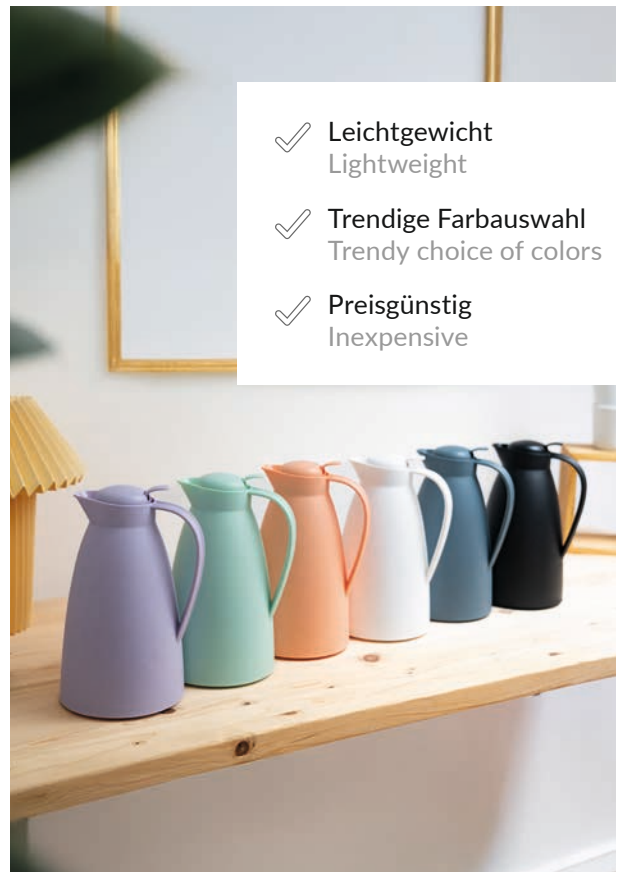

ECO – MODERNER LIFESTYLE IN TRENDFARBEN

ECO – MODERN LIFESTYLE IN TRENDY COLORS

Mit der Isolierkanne ECO kommt ein Hauch von Natürlichkeit in jedes Zuhause. Die neuen Farben *soft apricot*, *misty mint*, *soft lilac* und *stormy grey* setzen vielseitige Akzente, von beruhigend bis erfrischend. Ob für eine kurze Auszeit oder gesellige Runden – die ECO Isolierkanne hält Getränke lange heiß oder kalt und fügt sich harmonisch in jedes Ambiente ein. Nachhaltig und zeitlos zugleich, punktet sie zudem mit einem tropffreien Einhand-Ausschenken und einem langlebigen, recyclingfähigen Material. Gutes Design muss nicht teuer sein!

The ECO insulated carafe brings a touch of naturalness into every home. The new colors – *soft apricot*, *misty mint*, *soft lilac* and *stormy grey* – set a variety of accents, from soothing to refreshing. Whether for a short break or for social gatherings, the ECO insulated carafe keeps drinks hot or cold for a long time and blends harmoniously into any ambiance. Sustainable and timeless at the same time, it also scores points with its non-drip one-handed pouring and durable, recyclable material. Good design doesn't have to be expensive!

- ✓ **Leichtgewicht**
  Lightweight
- ✓ **Trendige Farbauswahl**
  Trendy choice of colors
- ✓ **Preisgünstig**
  Inexpensive

SKYLINE – FRISCHE AKZENTE

SKYLINE – FRESH ACCENTS IN BLUE AND ORANGE