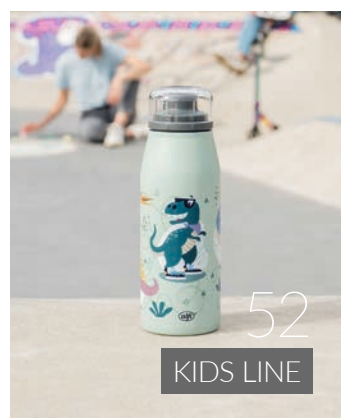

SELTEN WAR ETWAS SO SCHÖNES SO NÜTZLICH

RARELY HAS SOMETHING SO BEAUTIFUL BEEN SO USEFUL

Manchmal muss man raus und die Natur in voller Pracht genießen. Umso schöner, wenn man dabei bestens versorgt ist. Die stilvollen alfi® On-The-Go-Produkte begeistern Ihre Kund*innen nicht nur mit großartigem Design: Sie sind fest verschließbar und lassen sich trotzdem angenehm leicht wieder aufdrehen.

Sometimes you have to get out and enjoy nature in all its glory. All the better if you have everything you need for your day out. The stylish alfi® On-The-Go products will not only inspire your customers with their great design: They can be closed firmly and are easy to unscrew again.